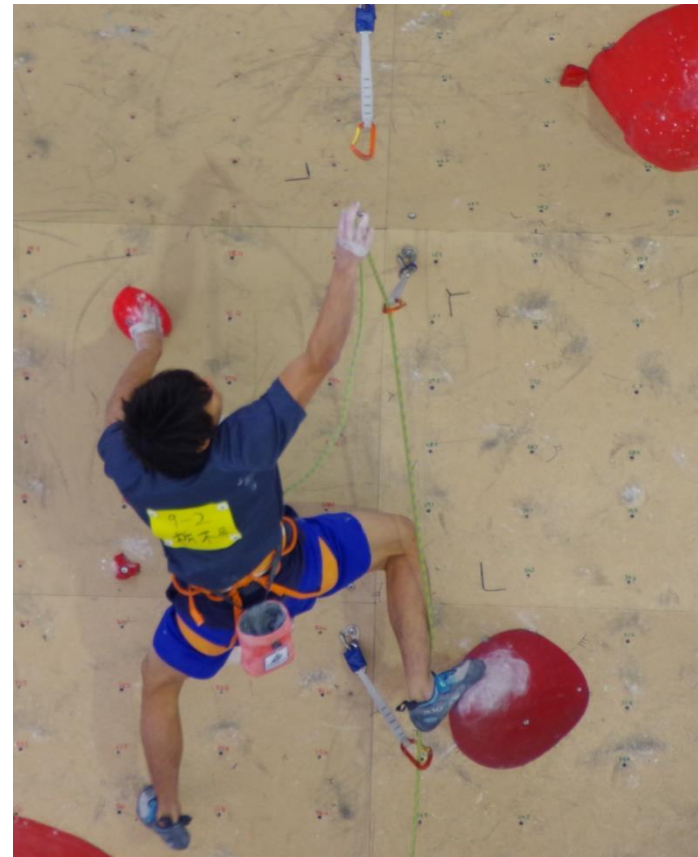

開催場所 岩手県盛岡市・県営運動公園

岩手国体 山岳競技リード 決勝結果

10月7日～10月9日 岩手県盛岡市の県営運動公園にて、
第71回国民体育大会(岩手国体)山岳競技が開催されています。
9日、多くの観客の中で成年男子 の決勝が行われましたので結果を報告します。

檜崎 智亜

高度 41+

個人成績 5位

岩手国体 山岳競技リード 決勝結果

芝田 将基